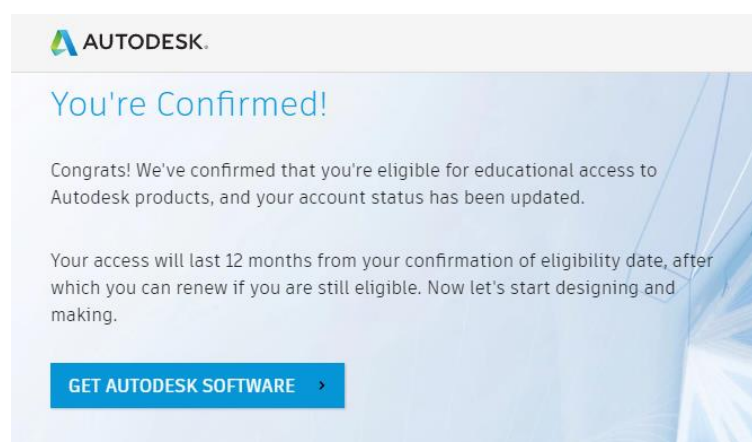

4. Pokud by škola nebyla na seznamu (viz obrázek), je možné vyplnit následující údaje na stránkách SheerID a název školy **manuálně překopírovat** do pole ve formuláři výše.

Can't find your educational institution?
[Request to have your educational institution added](#)

Change language [English](#)

Request to Add School

Please fill out the form below. Schools submitted are not guaranteed to be added, but all requests

Where do you go to school?

Czech Republic

Don't see your school's country? You are not eligible for this offer.

School website

ssvt.cz

Eligible schools. Click the icon to copy name then return to the verification form:

- Soukromá Střední Škola Výpočetní Techniky (Praha, Álava)
- Soukromá Střední Škola Výpočetní Techniky S.R.O. (Prosek, Praha 9)
- Soukromá Střední Škola Výpočetní Techniky S.R.O. (Praha 9 - Prosek)

Ineligible Schools. We are sorry, students at these schools are not eligible for this offer:

None

[Don't see your school? Search by name.](#)

5. Posledním krokem je odeslání formuláře. Po tomto kroku je **úspěšně ověřen Váš statut studenta**, a tedy nárok na software od společnosti Autodesk.

Pozor: nárok na využívání softwaru platí 12 měsíců od vyplnění formuláře.